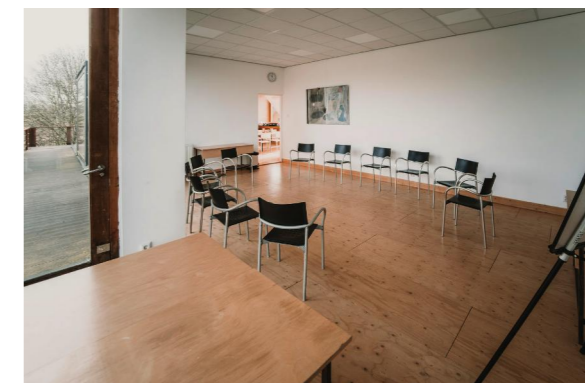

Verhuurbaar vloeroppervlak 38 m²
Netto oppervlak 59 m²

De rechter bovenkamer

Adres:
Rotterdamseweg 205
2629 HD
Delft

Formaat
A3
Schaal
1:50, 1:200
Datum
#Project Custom
Pagina
21/25