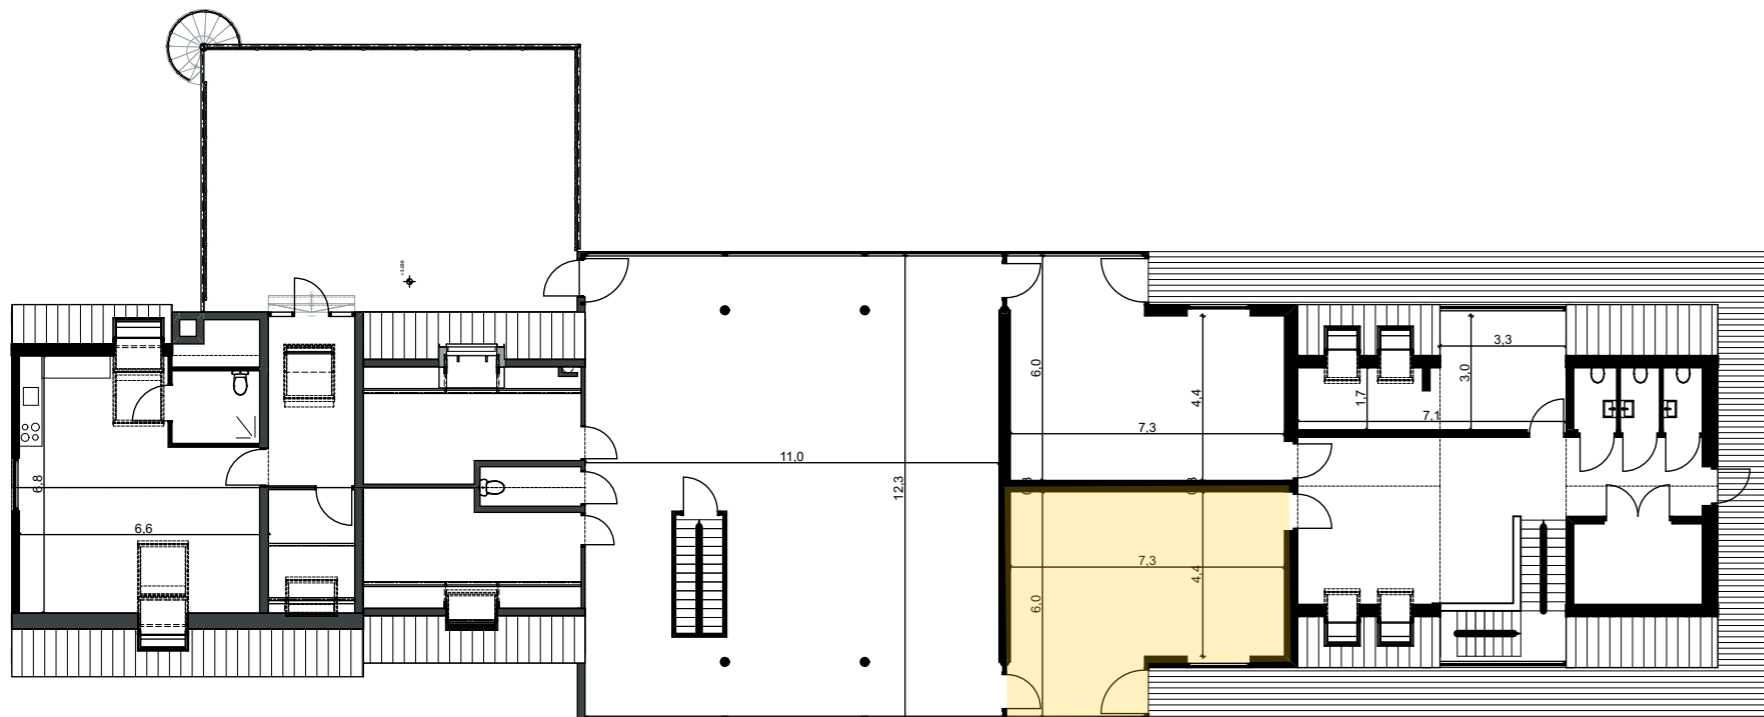

Verhuurbaar vloeroppervlak 38 m²
Netto oppervlak 59 m²

De rechter bovenkamer

Adres:
Rotterdamseweg 205
2629 HD
Delft

Formaat
A3
Schaal
1:50, 1:200
Datum
#Project Custom
Pagina
21/25