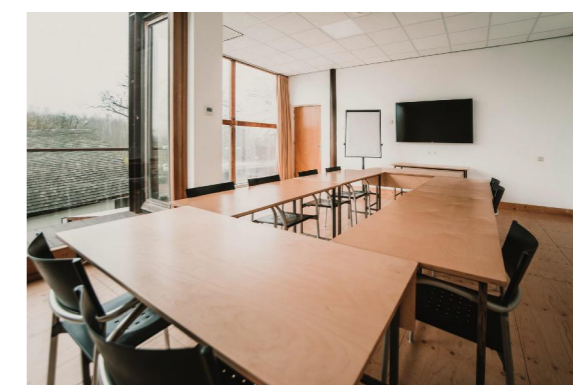

Verhuurbaar vloeroppervlak 38 m²
Netto oppervlak 59 m²

De linker bovenkamer

Adres:
Rotterdamseweg 205
2629 HD
Delft

Formaat
A3

Schaal
1:50, 1:200

Datum
#Project Custom

Pagina
20/25