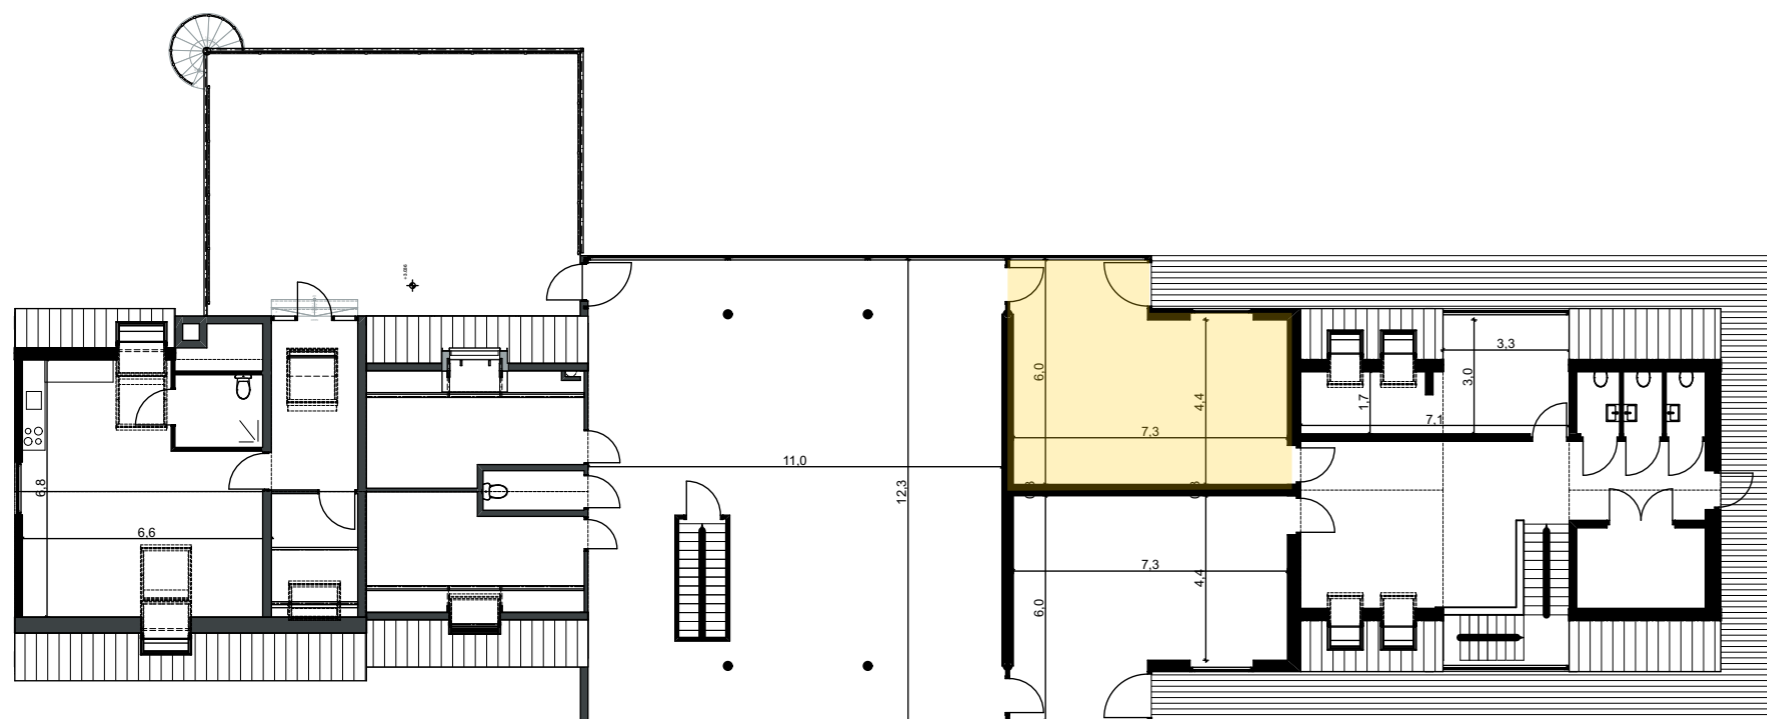

Verhuurbaar vloeroppervlak 38 m²
Netto oppervlak 59 m²

De linker bovenkamer

Adres:
Rotterdamseweg 205
2629 HD
Delft

Formaat
A3

Schaal
1:50, 1:200

Datum
#Project Custom

Pagina
20/25